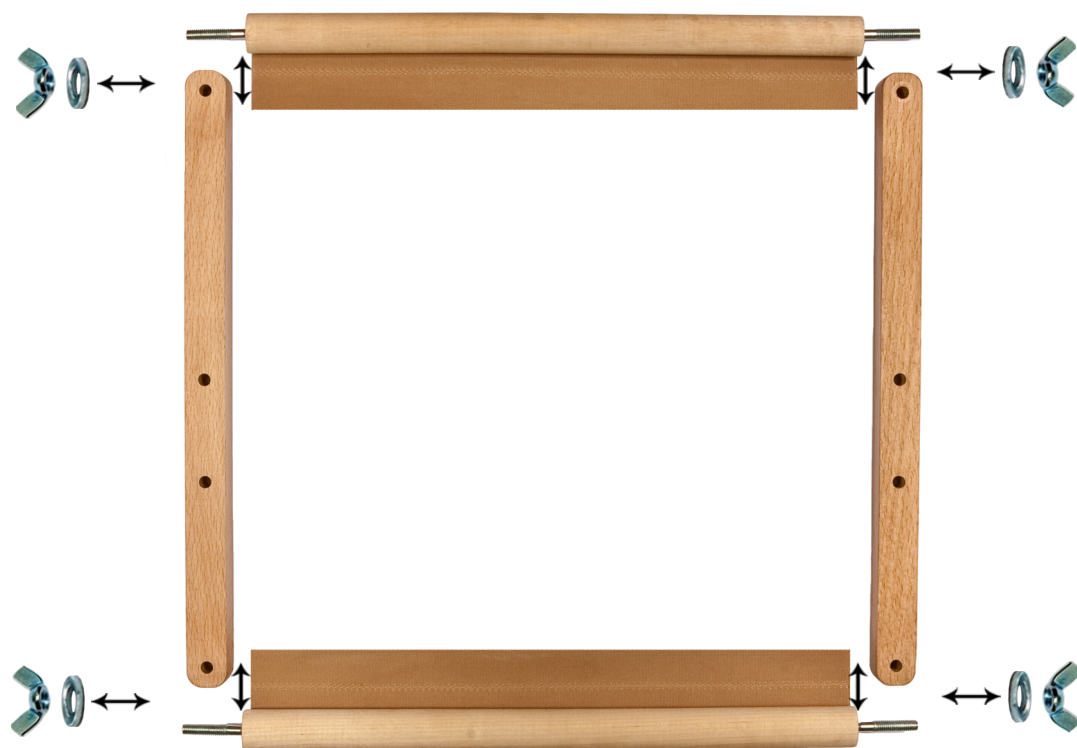

# Пяльцы гобеленовые для вышивания «Gamma» арт.: ПРГ-05-06

Круглая рейка  
с тканью (2 шт)

Рейка (2 шт)

Шайба (4 шт)

Винт (4 шт)