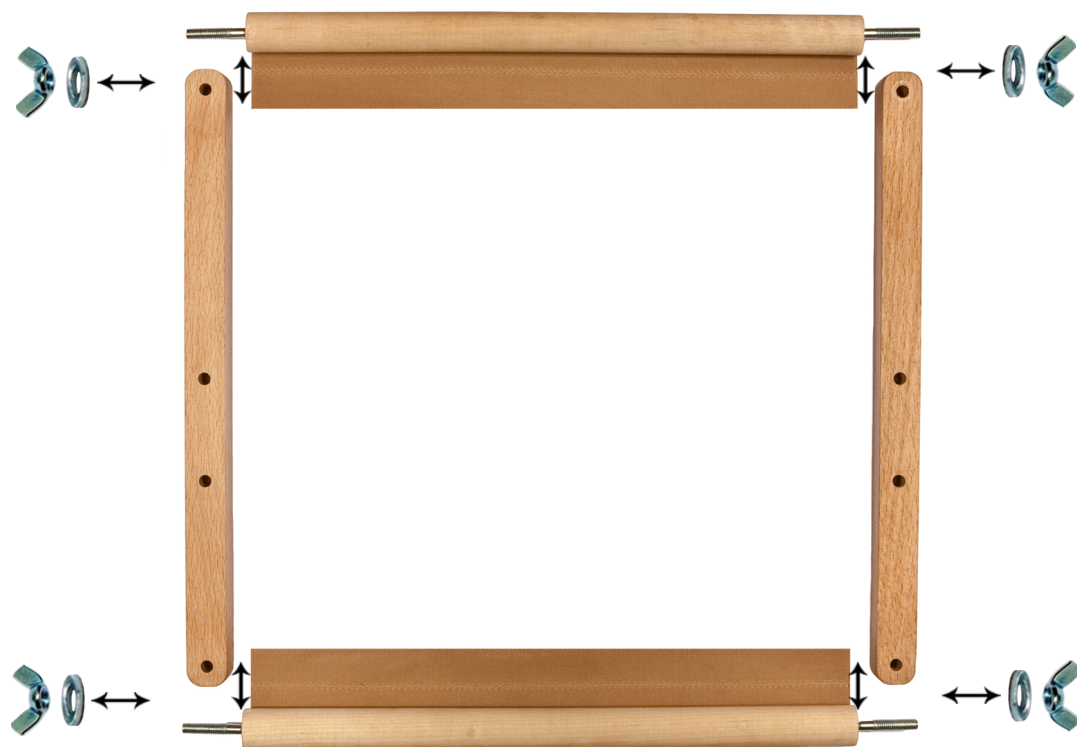

Кестелеуге арналған түс кілемді кесте кергіші «Gamma» арт.: ПРГ-05-06

Матасы бар
төрткілдешматасы
бар дөңгелей
тақтайша (2 дана)
Төрткілдеш (2 дана)

Тығырық (4 дана)

Бұрама (4 дана)

Gamma