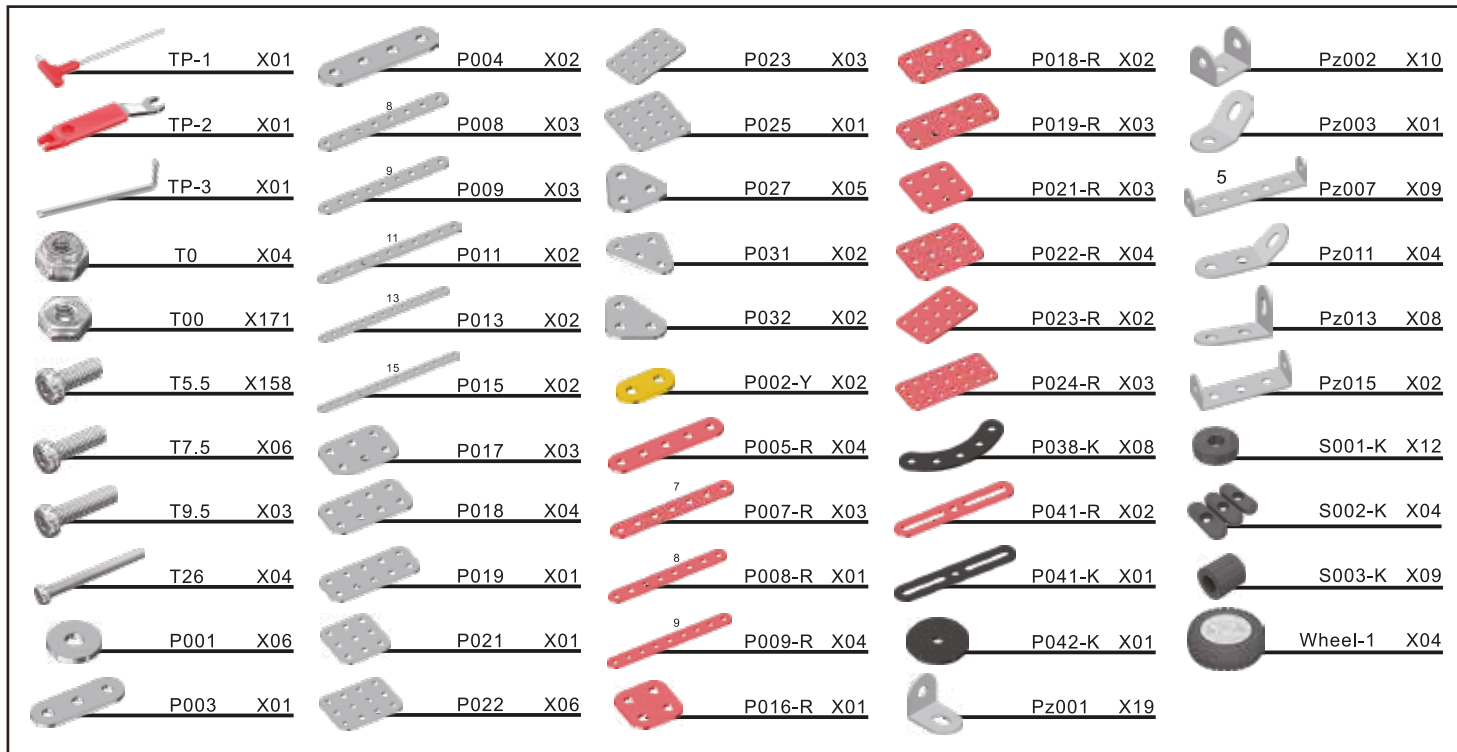

КОНСТРУКТОР МЕТАЛЛИЧЕСКИЙ

KMR-03

(EN) Metal constructor (BY) Канструктор металічны
(PL) Metalowy konstruktor (KZ) Металл конструктор

поделкин®

Рекомендуемый
возраст
8+

Количество
деталей
524

1:1

-  T00 X10
-  T5.5 X10
-  P004 X2
-  8 P008 X2
-  9 P009 X2
-  PZ002 X4
-  PZ007 X1

1

-  **1**
-  **2**

2

-  T00 X6
-  T5.5 X6
-  P017 X1
-  P019 X1
-  P023 X1
-  Pz013 X2
-  S001-K X2

3**4****5**

6**7****8**

9

10

13

14

16 15

- T00 X4
- T5.5 X4

- T00 X6
- T5.5 X2
- T26 X2
- S003-K X4
- Wheel-1 X2

17

19

18

- T00 X8
- T5.5 X8
- P001 X2
- 7 P007-R X1
- P017 X1
- P018 X1
- P031 X1
- P038-K X3

- T00 X6
- P003 X1
- P022 X1
- T5.5 X6
- P025 X1

24**25****26**

- T00 X6 
- T5.5 X2 
- T26 X2 
- S003-K X4 
- Wheel-1X2 