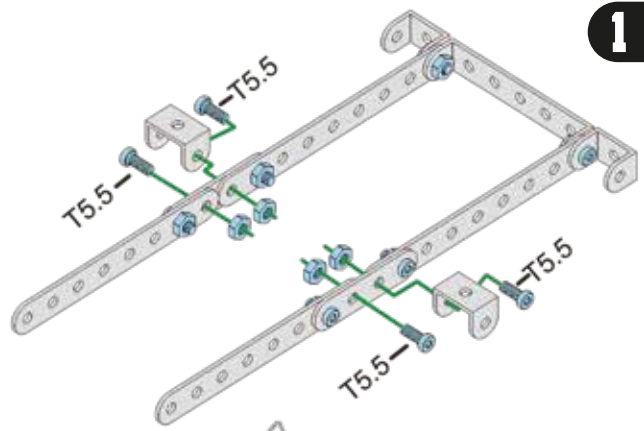

КОНСТРУКТОР МЕТАЛЛИЧЕСКИЙ

KMR-03

(EN) Metal constructor (BY) Канструктор металічны
(PL) Metalowy konstruktor (KZ) Металл конструктор

поделкин®

Рекомендуемый
возраст
8+

Количество
деталей
524

1:1

-  T00 X10
-  T5.5 X10
-  P004 X2
-  8 P008 X2
-  9 P009 X2
-  PZ002 X4
-  PZ007 X1

1

-  **1**
-  **2**

2

-  T00 X6
-  T5.5 X6
-  P017 X1
-  P019 X1
-  P023 X1
-  Pz013 X2
-  S001-K X2

3**4****5**

6**7****8**

9

10

13

14

16 15

- T00 X4
- T5.5 X4

- T00 X6
- T5.5 X2
- T26 X2
- S003-K X4
- Wheel-1 X2

17

19

18

- T00 X8
- T5.5 X8
- P001 X2
- 7 P007-R X1
- P017 X1
- P018 X1
- P031 X1
- P038-K X3

- T00 X6
- P003 X1
- P022 X1
- T5.5 X6
- P025 X1

24**25****26**

- T00 X6 
- T5.5 X2 
- T26 X2 
- S003-K X4 
- Wheel-1X2 