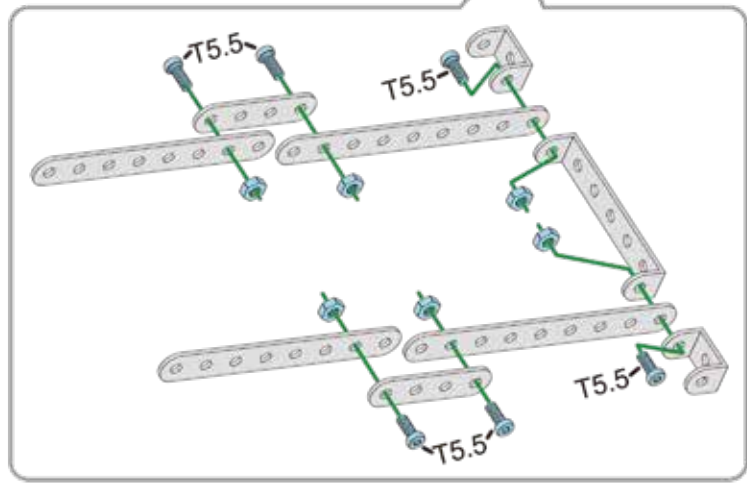

КОНСТРУКТОР МЕТАЛЛИЧЕСКИЙ

KMR-03

(EN) Metal constructor (BY) Канструктор металічны
(PL) Metalowy konstruktor (KZ) Металл конструктор

поделкин®

Рекомендуемый
возраст
8+

Количество
деталей
524

1:1

-  T00 X10
-  T5.5 X10
-  P004 X2
-  8 P008 X2
-  9 P009 X2
-  PZ002 X4
-  PZ007 X1

1

-  **1**
-  **2**

2

-  T00 X6
-  T5.5 X6
-  P017 X1
-  P019 X1
-  P023 X1
-  Pz013 X2
-  S001-K X2

3**4****5**

6**7****8**

9

10

13

14

16 15

- T00 X4
- T5.5 X4

- T00 X6
- T5.5 X2
- T26 X2
- S003-K X4
- Wheel-1 X2

17

19

18

- T00 X8
- T5.5 X8
- P001 X2
- 7 P007-R X1
- P017 X1
- P018 X1
- P031 X1
- P038-K X3

- T00 X6
- P003 X1
- P022 X1
- T5.5 X6
- P025 X1

24**25****26**

- T00 X6 
- T5.5 X2 
- T26 X2 
- S003-K X4 
- Wheel-1X2 