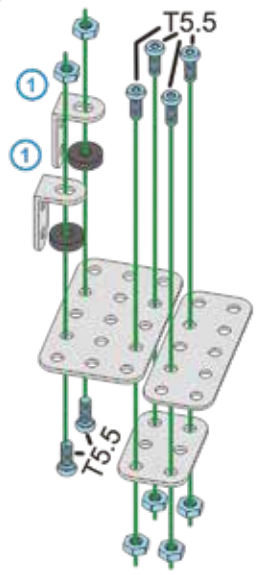

КОНСТРУКТОР МЕТАЛЛИЧЕСКИЙ

KMR-03

(EN) Metal constructor (BY) Канструктор металічны
(PL) Metalowy konstruktor (KZ) Металл конструктор

поделкин®

Рекомендуемый
возраст
8+

Количество
деталей
524

1:1

-  T00 X10
-  T5.5 X10
-  P004 X2
-  8 P008 X2
-  9 P009 X2
-  PZ002 X4
-  PZ007 X1

1

-  **1**
-  **2**

2

-  T00 X6
-  T5.5 X6
-  P017 X1
-  P019 X1
-  P023 X1
-  Pz013 X2
-  S001-K X2

3**4****5**

6**7****8**

9

10

13

14

16 15

- T00 X4
- T5.5 X4

- T00 X6
- T5.5 X2
- T26 X2
- S003-K X4
- Wheel-1 X2

17

19

18

- T00 X8
- T5.5 X8
- P001 X2
- 7 P007-R X1
- P017 X1
- P018 X1
- P031 X1
- P038-K X3

- T00 X6
- P003 X1
- P022 X1
- T5.5 X6
- P025 X1

24**25****26**

- T00 X6 
- T5.5 X2 
- T26 X2 
- S003-K X4 
- Wheel-1X2 