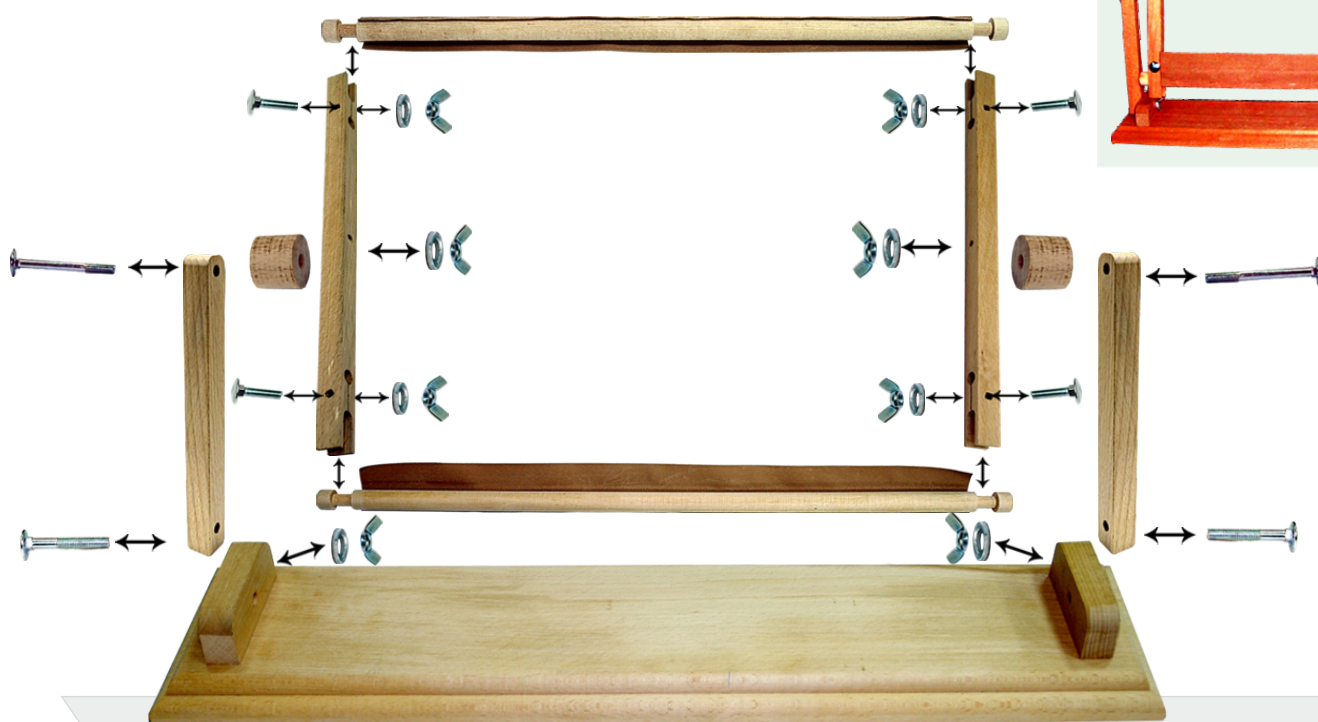

Пяльцы гобеленовые настольные с подставкой «Gamma» арт.: ПРН

**Круглая рейка
с тканью (2 шт)**

Рейка (2 шт)

Крепление (2 шт)

Крепление (2 шт)

Стол (1 шт)

Шайба (8 шт)

Винт (8 шт)