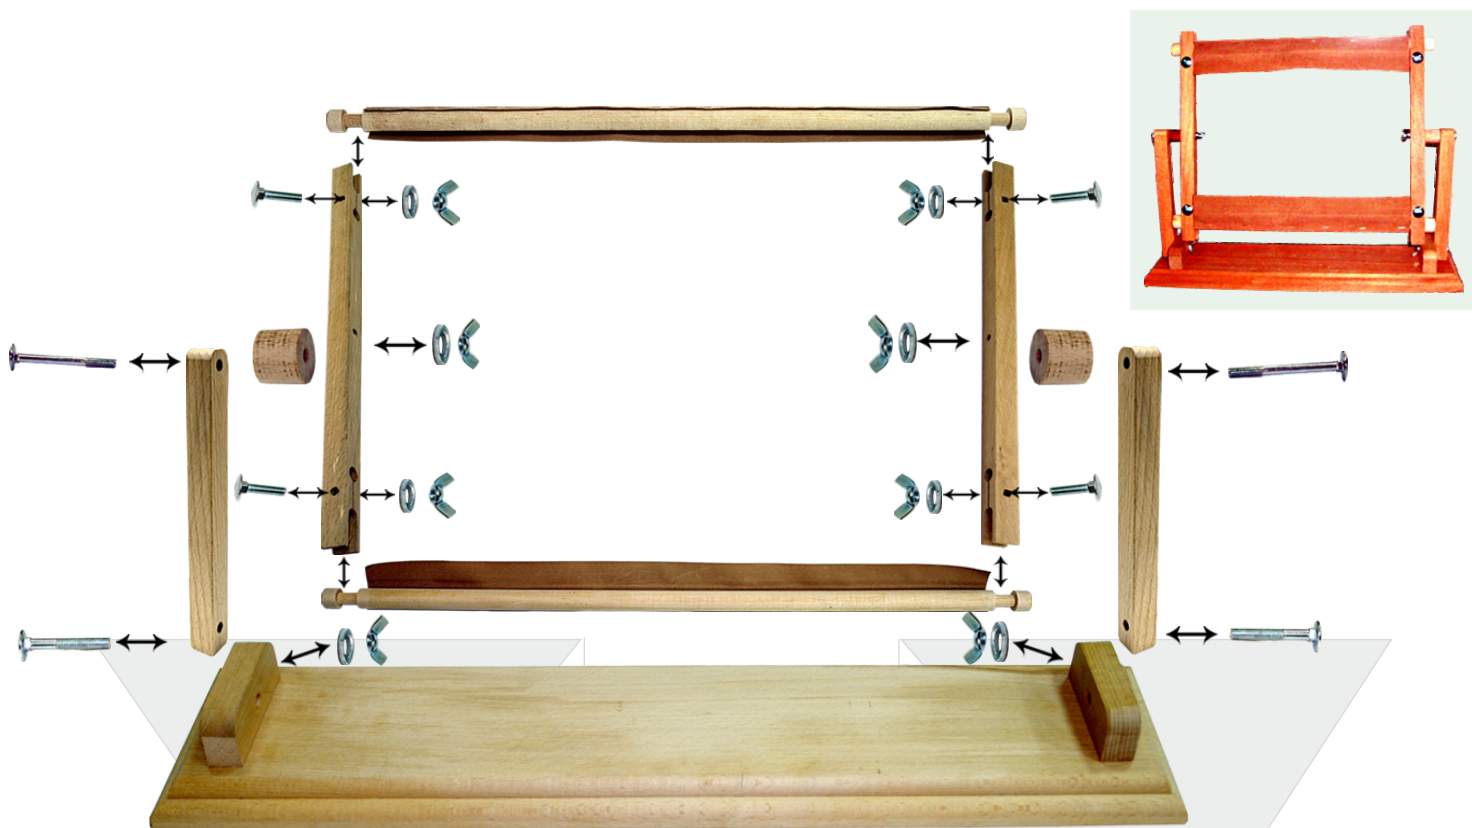

арт.: ПРН

Матасы бар төрткілдешматасы
бар дөңгелей тақтайша (2 дана)

Төрткілдеш (2 дана)

Тығырық (8 дана)

Бекіткіш (2 дана)

Бұрама (8 дана)

Бекіткіш (2 дана)

Бұрандама (6 дана)