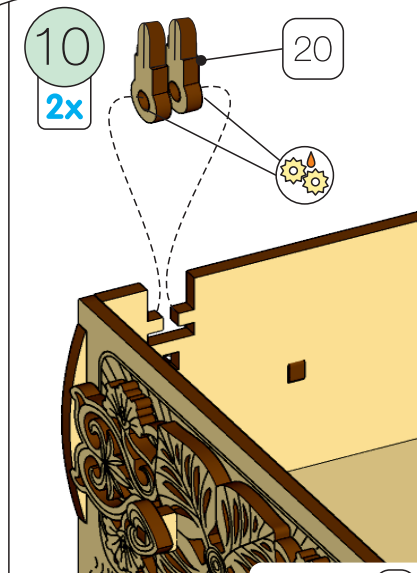

Шкатулка с секретом

EN Puzzle box **BY** Шкатулка з сакрэтам **KZ** Құпиясы бар қобдиша
KG Сыры бар куту **UZ** Sirli quti

 1	номер детали	detail number
 4x	количество деталей / повторений	detail number repetitions
	обратите внимание	attention
	рекомендуется смазать (воск/парафин)	recommended to lubricate (wax / paraffin)

ИНСТРУКЦИЯ

Assembly instructions

Арт./art.: **MGR-11**

11

12

17

18

13