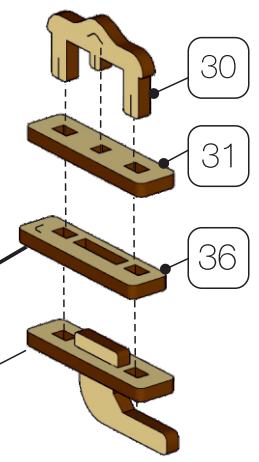

Шкатулка с секретом

EN Puzzle box **BY** Шкатулка з сакрэтам **KZ** Құпиясы бар қобдиша
KG Сыры бар куту **UZ** Sirli quti

 1	номер детали	detail number
 4x	количество деталей / повторений	detail number repetitions
	обратите внимание	attention
	рекомендуется смазать (воск/парафин)	recommended to lubricate (wax / paraffin)

ИНСТРУКЦИЯ

Assembly instructions

Арт./art.: **MGR-11**

11

12

17

18

13

14

19

20

15

16

21

22

3