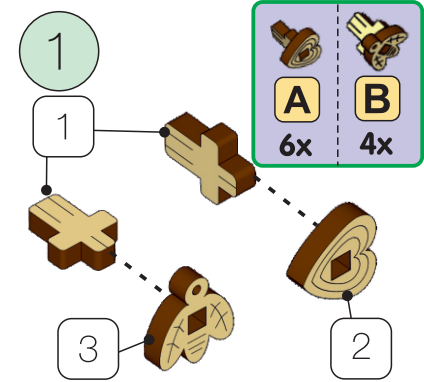

Шкатулка с секретом

EN Puzzle box **BY** Шкатулка з сакрэтам **KZ** Құпиясы бар қобдиша
KG Сыры бар куту **UZ** Sirli quti

 1	номер детали	detail number
 4x	количество деталей / повторений	detail number repetitions
	обратите внимание	attention
	рекомендуется смазать (воск/парафин)	recommended to lubricate (wax / paraffin)

ИНСТРУКЦИЯ

Assembly instructions

Арт./art.: **MGR-11**

11

12

17

18

13