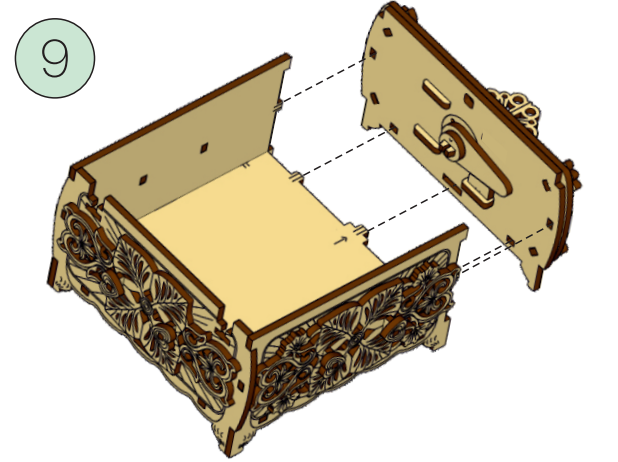

Шкатулка с секретом

EN Puzzle box **BY** Шкатулка з сакрэтам **KZ** Құпиясы бар қобдиша
KG Сыры бар куту **UZ** Sirli quti

 1	номер детали	detail number
 4x	количество деталей / повторений	detail number repetitions
	обратите внимание	attention
	рекомендуется смазать (воск/парафин)	recommended to lubricate (wax / paraffin)

ИНСТРУКЦИЯ

Assembly instructions

Арт./art.: **MGR-11**

11

12

17

18

13