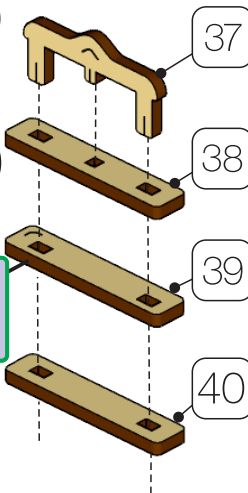

Шкатулка с секретом

EN Puzzle box **BY** Шкатулка з сакрэтам **KZ** Құпиясы бар қобдиша
KG Сыры бар куту **UZ** Sirli quti

 1	номер детали	detail number
 4x	количество деталей / повторений	detail number repetitions
	обратите внимание	attention
	рекомендуется смазать (воск/парафин)	recommended to lubricate (wax / paraffin)

ИНСТРУКЦИЯ

Assembly instructions

Арт./art.: **MGR-11**

11

12

17

18

13

14

19

20

15

16

21

22

3