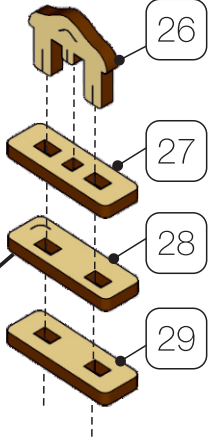

Шкатулка с секретом

EN Puzzle box **BY** Шкатулка з сакрэтам **KZ** Құпиясы бар қобдиша
KG Сыры бар куту **UZ** Sirli quti

 1	номер детали	detail number
 4x	количество деталей / повторений	detail number repetitions
	обратите внимание	attention
	рекомендуется смазать (воск/парафин)	recommended to lubricate (wax / paraffin)

ИНСТРУКЦИЯ

Assembly instructions

Арт./art.: **MGR-11**

11

12

17

18

13

14

19

20

15

16

21

22

3