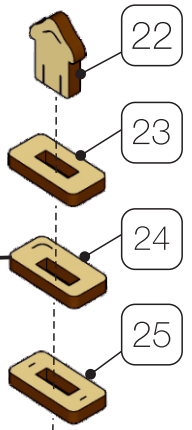

Шкатулка с секретом

EN Puzzle box **BY** Шкатулка з сакрэтам **KZ** Құпиясы бар қобдиша
KG Сыры бар куту **UZ** Sirli quti

 1	номер детали	detail number
 4x	количество деталей / повторений	detail number repetitions
	обратите внимание	attention
	рекомендуется смазать (воск/парафин)	recommended to lubricate (wax / paraffin)

ИНСТРУКЦИЯ

Assembly instructions

Арт./art.: **MGR-11**

11

12

17

18

13

14

19

20

15

16

21

22

3