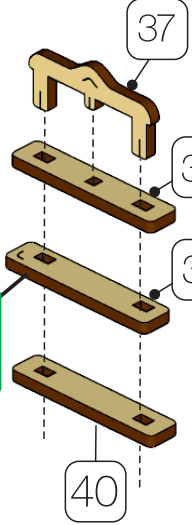

Шкатулка с секретом

EN Puzzle box **BY** Шкатулка з сакрэтам **KZ** Құпиясы бар қобдиша
KG Сыры бар куту **UZ** Sirli quti

 1	номер детали	detail number
 4x	количество деталей / повторений	detail number repetitions
	обратите внимание	attention
	рекомендуется смазать (воск/парафин)	recommended to lubricate (wax / paraffin)

ИНСТРУКЦИЯ

Assembly instructions

Арт./art.: **MGR-11**

11

12

17

18

13

14

19

20

15

16

21

22

3