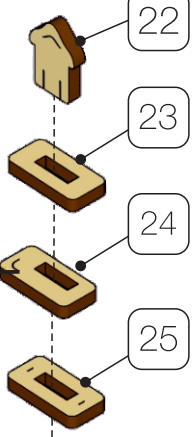

Шкатулка с секретом

EN Puzzle box **BY** Шкатулка з сакрэтам **KZ** Құпиясы бар қобдиша
KG Сыры бар куту **UZ** Sirli quti

 1	номер детали	detail number
 4x	количество деталей / повторений	detail number repetitions
	обратите внимание	attention
	рекомендуется смазать (воск/парафин)	recommended to lubricate (wax / paraffin)

ИНСТРУКЦИЯ

Assembly instructions

Арт./art.: **MGR-11**

11

12

17

18

13

14

19

20

15

16

21

22

3