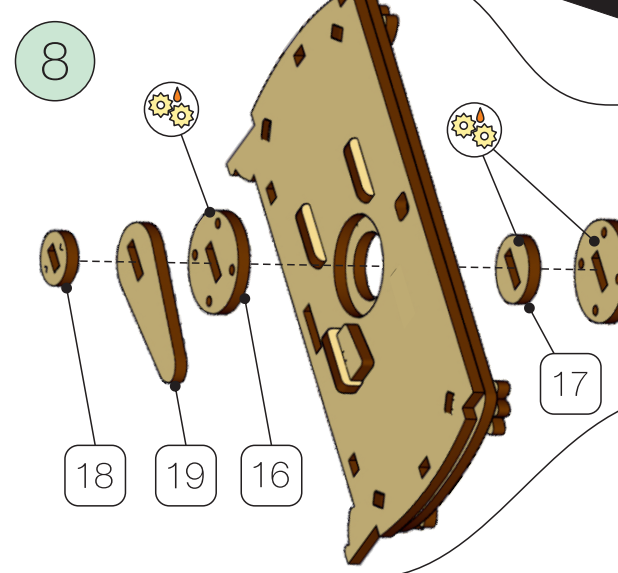

Шкатулка с секретом

EN Puzzle box **BY** Шкатулка з сакрэтам **KZ** Құпиясы бар қобдиша
KG Сыры бар куту **UZ** Sirli quti

 1	номер детали	detail number
 4x	количество деталей / повторений	detail number repetitions
	обратите внимание	attention
	рекомендуется смазать (воск/парафин)	recommended to lubricate (wax / paraffin)

ИНСТРУКЦИЯ

Assembly instructions

Арт./art.: **MGR-11**

11

12

17

18

13

14

19

20

15

16

21

22

3