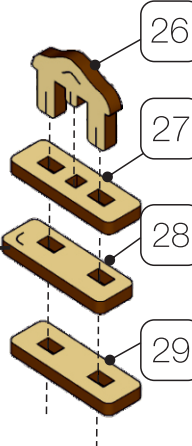

Шкатулка с секретом

EN Puzzle box **BY** Шкатулка з сакрэтам **KZ** Құпиясы бар қобдиша
KG Сыры бар куту **UZ** Sirli quti

 1	номер детали	detail number
 4x	количество деталей / повторений	detail number repetitions
	обратите внимание	attention
	рекомендуется смазать (воск/парафин)	recommended to lubricate (wax / paraffin)

ИНСТРУКЦИЯ

Assembly instructions

Арт./art.: **MGR-11**

11

12

17

18

13

14

19

20

15

16

21

22

3