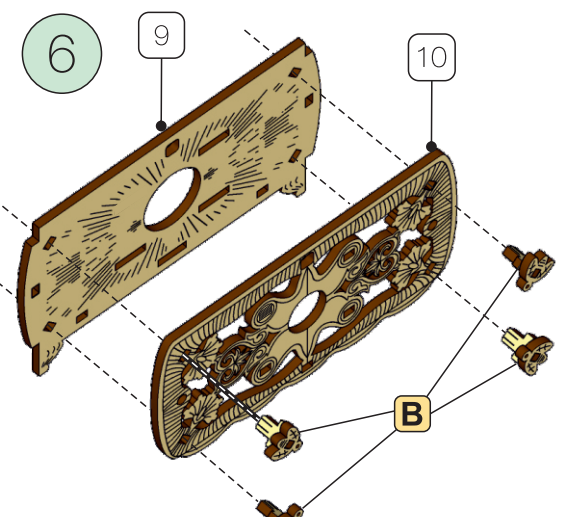

Шкатулка с секретом

EN Puzzle box **BY** Шкатулка з сакрэтам **KZ** Құпиясы бар қобдиша
KG Сыры бар куту **UZ** Sirli quti

 1	номер детали	detail number
 4x	количество деталей / повторений	detail number repetitions
	обратите внимание	attention
	рекомендуется смазать (воск/парафин)	recommended to lubricate (wax / paraffin)

ИНСТРУКЦИЯ

Assembly instructions

Арт./art.: **MGR-11**

11

12

17

18

13