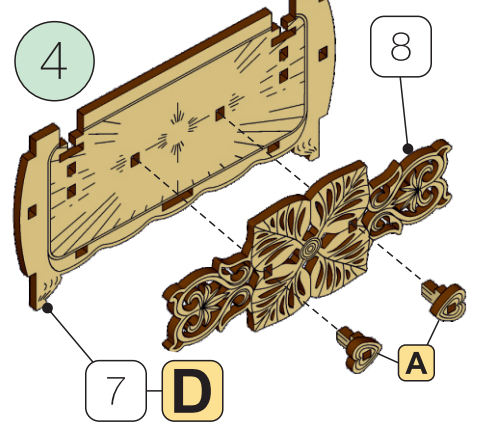

Шкатулка с секретом

EN Puzzle box **BY** Шкатулка з сакрэтам **KZ** Құпиясы бар қобдиша
KG Сыры бар куту **UZ** Sirli quti

 1	номер детали	detail number
 4x	количество деталей / повторений	detail number repetitions
	обратите внимание	attention
	рекомендуется смазать (воск/парафин)	recommended to lubricate (wax / paraffin)

ИНСТРУКЦИЯ

Assembly instructions

Арт./art.: **MGR-11**

11

12

17

18

13