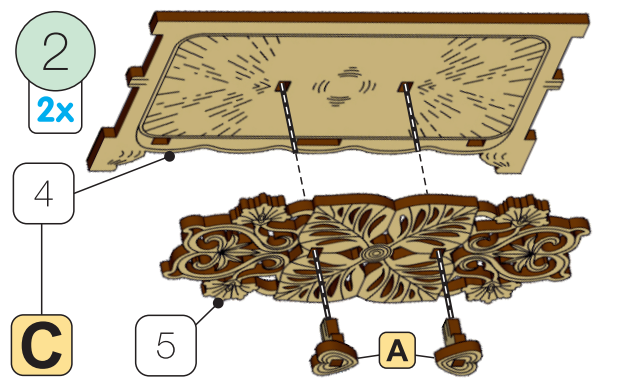

Шкатулка с секретом

EN Puzzle box **BY** Шкатулка з сакрэтам **KZ** Құпиясы бар қобдиша
KG Сыры бар куту **UZ** Sirli quti

 1	номер детали	detail number
 4x	количество деталей / повторений	detail number repetitions
	обратите внимание	attention
	рекомендуется смазать (воск/парафин)	recommended to lubricate (wax / paraffin)

ИНСТРУКЦИЯ

Assembly instructions

Арт./art.: **MGR-11**

11

12

17

18

13