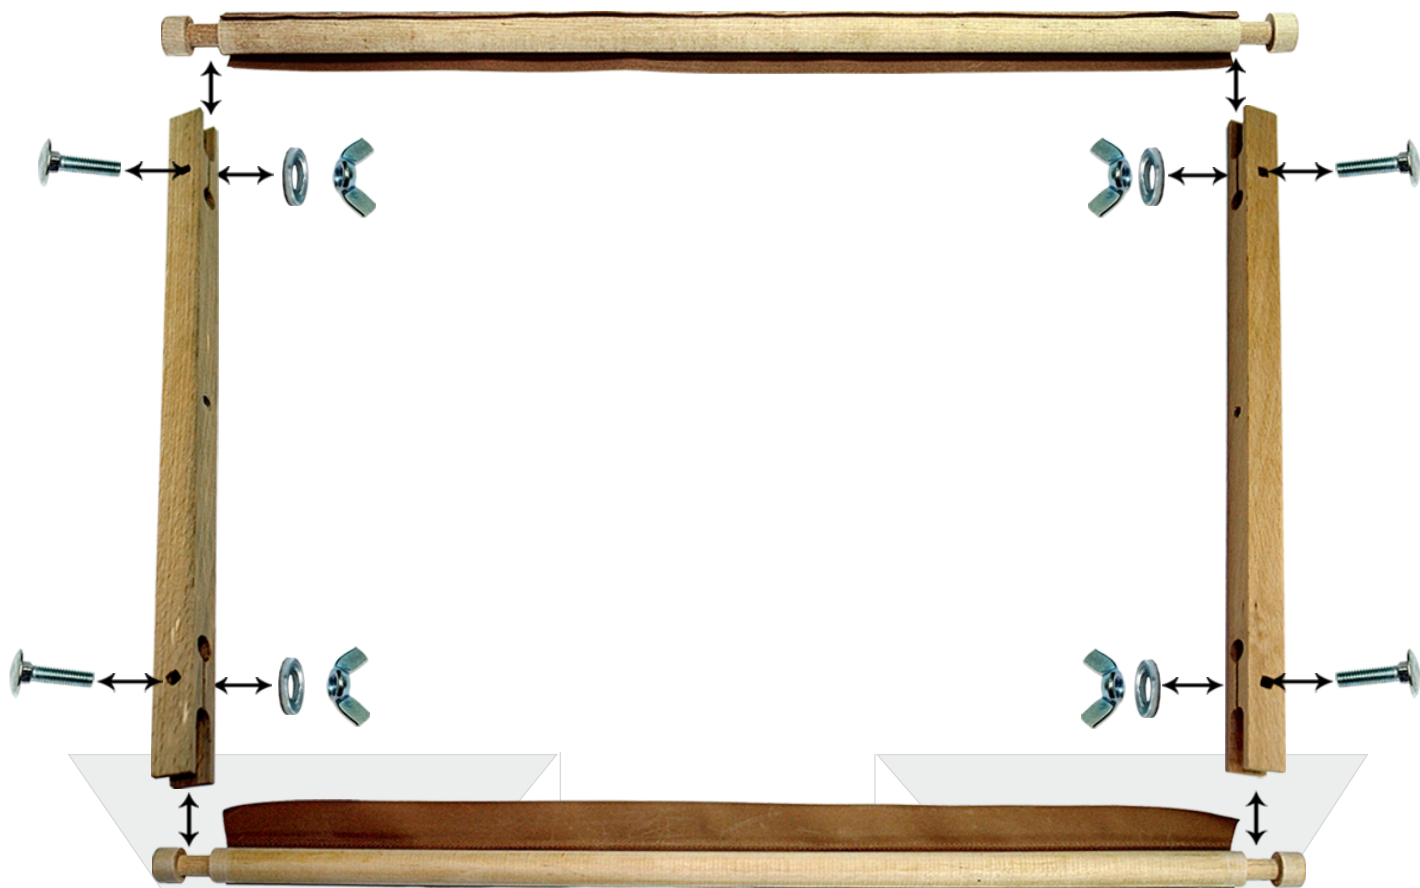

Пяльцы гобеленовые для вышивания «Gamma» арт.: ПРГ

**Круглая рейка
с тканью (2 шт)**

Шайба (4 шт)

Винт (4 шт)

Рейка (2 шт)

Болт (4 шт)

Фирма «Гамма», оптовые продажи:

г. Москва, 111024, 5-я Кабельная ул., д. 3, тел./факс: (495) 784-77-88, 741-70-07, 913-53-25