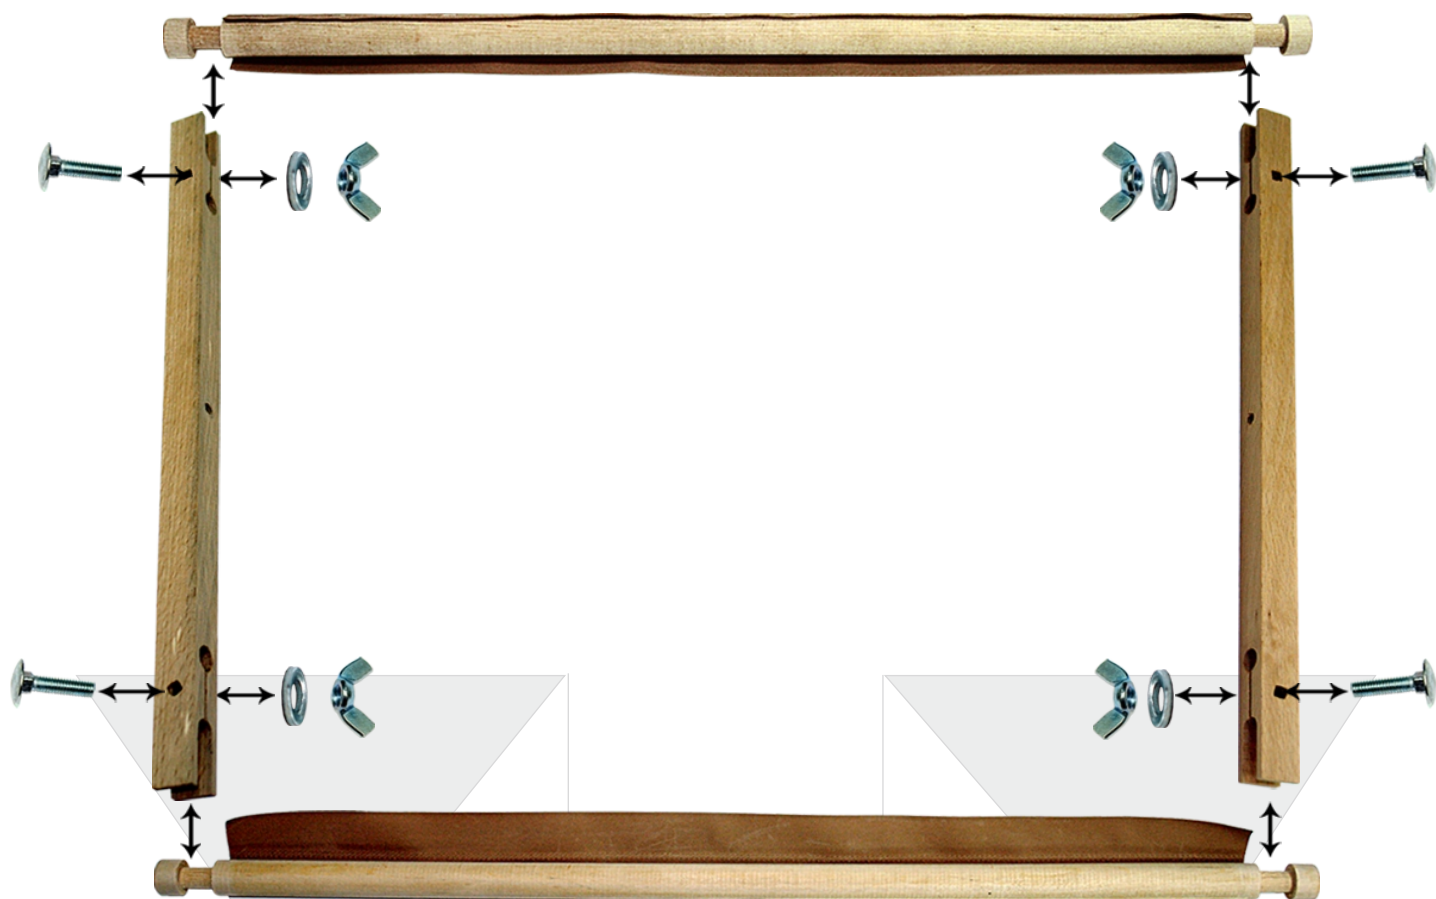

тел. (343) 217-22-26, 216-38-46, 216-38-47

Кестелеуге арналған түс кілемді кесте кергіші «Gamma» арт.: ПРГ

Матасы бар
төрткілдешматасы
бар дөңгелей
тақтайша (2 дана)

Тығырық (4 дана)

Бұрама (4 дана)

Төрткілдеш (2 дана)