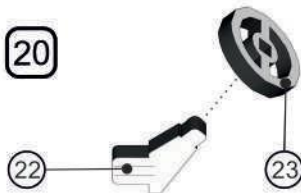

ЗИС 5 - Грузовик

	Номер детали
	Направление движения
	Смажьте трущиеся грани парафином / воском
	Промежуточный результат
	Отрежьте здесь

Используйте ключ для извлечения мелких деталей.

1

2

3

4

14

15

16

17

18

19

20

21

5