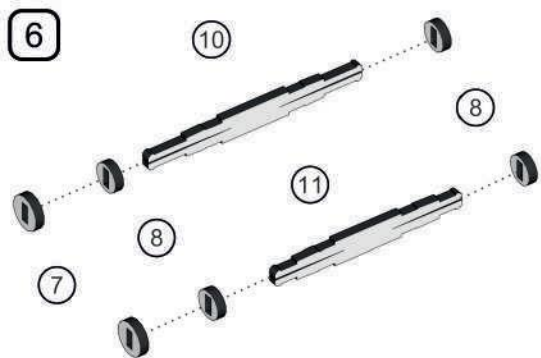

ЗИС 5 - Грузовик

	Номер детали
	Направление движения
	Смажьте трущиеся грани парафином / воском
	Промежуточный результат
	Отрежьте здесь

Используйте ключ для извлечения мелких деталей.

1

2

3

4

14