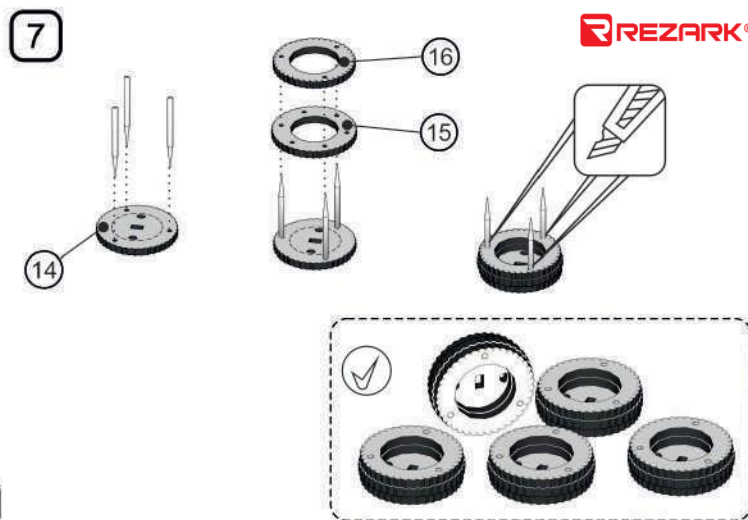

ЗИС 5 - Грузовик

	Номер детали
	Направление движения
	Смажьте трущиеся грани парафином / воском
	Промежуточный результат
	Отрежьте здесь

Используйте ключ для извлечения мелких деталей.

1

2

3

4

14