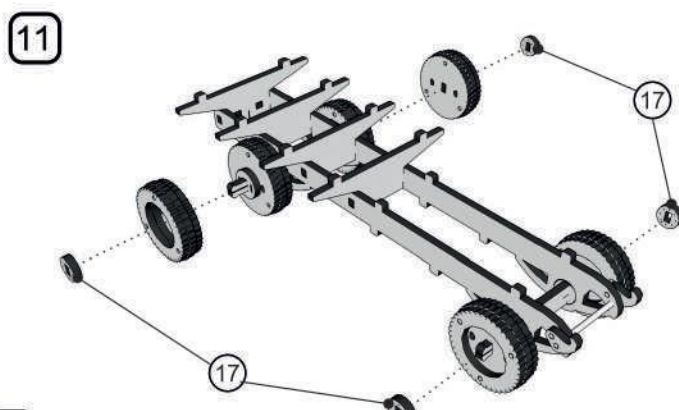

ЗИС 5 - Грузовик

	Номер детали
	Направление движения
	Смажьте трущиеся грани парафином / воском
	Промежуточный результат
	Отрежьте здесь

Используйте ключ для извлечения мелких деталей.

1

2

3

4

14