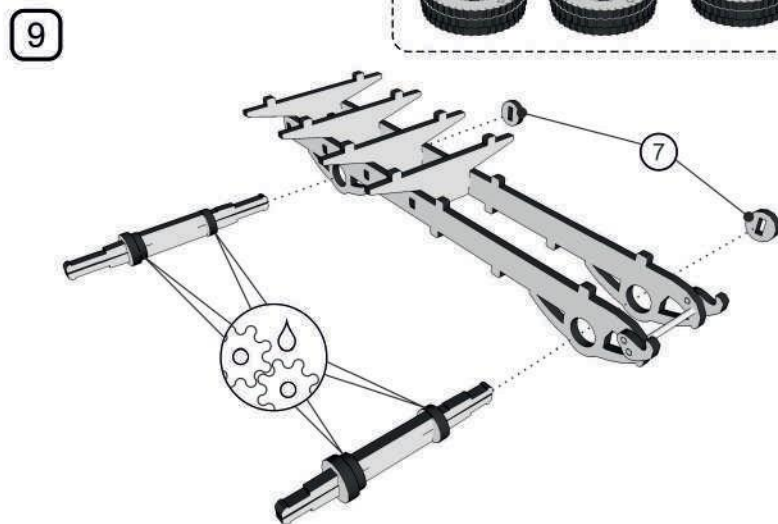

ЗИС 5 - Грузовик

	Номер детали
	Направление движения
	Смажьте трущиеся грани парафином / воском
	Промежуточный результат
	Отрежьте здесь

Используйте ключ для извлечения мелких деталей.

1

2

3

4

14