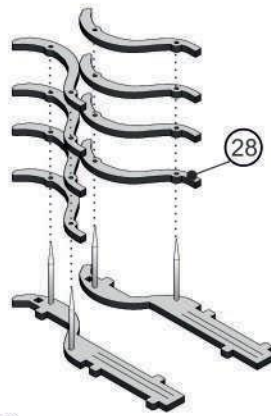

ЗИС 5 - Грузовик

	Номер детали
	Направление движения
	Смажьте трущиеся грани парафином / воском
	Промежуточный результат
	Отрежьте здесь

Используйте ключ для извлечения мелких деталей.

1

2

3

4

14

15

16

17

18

19

20

21

5

22

23

24

25

26

27

28

6