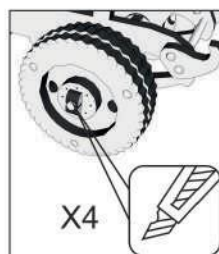

ЗИС 5 - Грузовик

	Номер детали
	Направление движения
	Смажьте трущиеся грани парафином / воском
	Промежуточный результат
	Отрежьте здесь

Используйте ключ для извлечения мелких деталей.

1

2

3

4

14