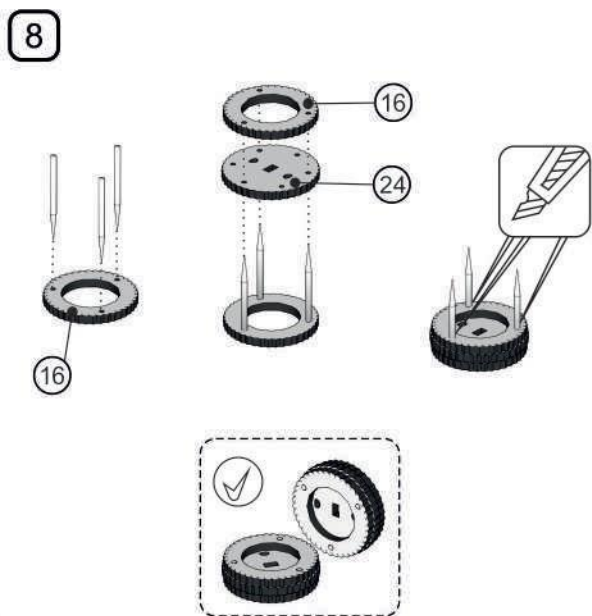

ЗИС 5 - Грузовик

	Номер детали
	Направление движения
	Смажьте трущиеся грани парафином / воском
	Промежуточный результат
	Отрежьте здесь

Используйте ключ для извлечения мелких деталей.

1

2

3

4

14

15

16

17

18

19

20

21

5