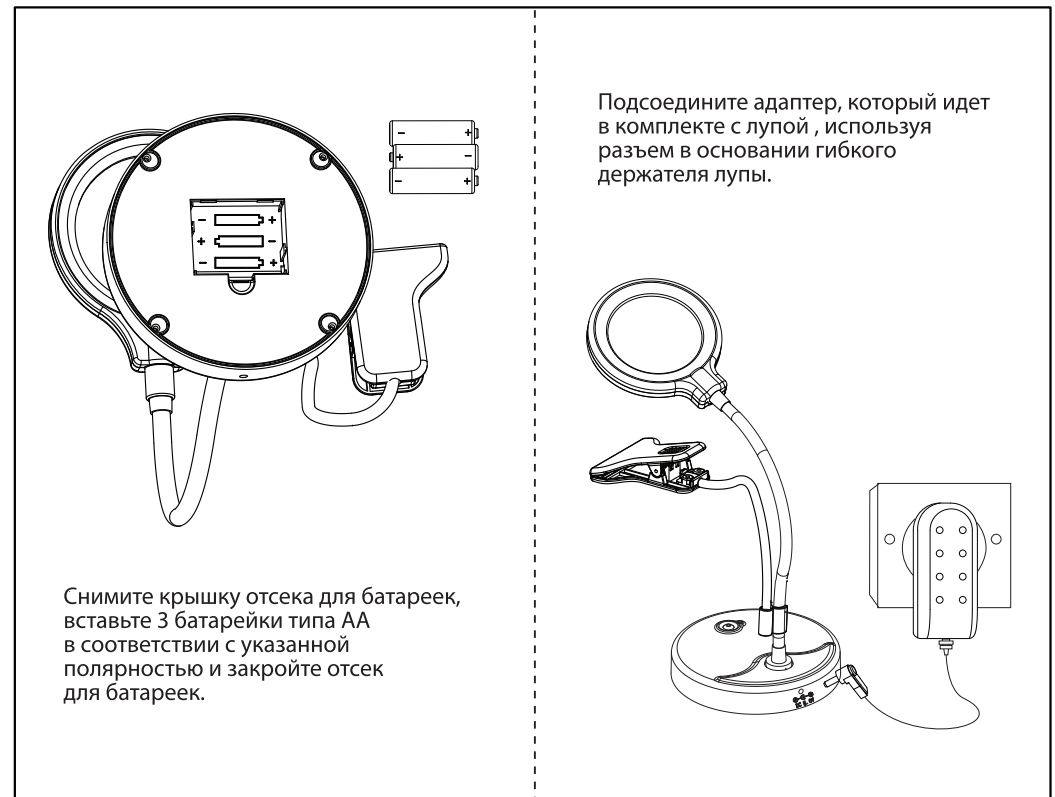

ПИТАНИЕ

Подсоедините адаптер, который идет в комплекте с лупой, используя разъем в основании гибкого держателя лупы.

Снимите крышку отсека для батареек, вставьте 3 батарейки типа AA в соответствии с указанной полярностью и закройте отсек для батареек.

МЕРЫ ПРЕДОСТОРОЖНОСТИ:

- Храните лупу с подсветкой в недоступном для детей месте.
- Не направляйте свет прямо в глаза.
- Не смотрите через лупу на солнце или яркий свет.
- Не оставляйте лупу под прямыми солнечными лучами, чтобы избежать возгорания.
- Не используйте одновременно батарейки с разным уровнем заряда.
- Если линза загрязнилась, протрите ее сухой мягкой тканью, предварительно отключив лампу от источника питания.
- Не разбирайте и не ремонтируйте адаптер. При возникновении проблем обратитесь к квалифицированному электрику.
- Утилизируйте светильник отдельно от бытовых отходов.

ТЕХНИЧЕСКИЕ ХАРАКТЕРИСТИКИ ПРИБОРА:

- мощность: 3,2 Вт
- напряжение: 5 В
- сила тока: 0,64 А
- работает от сети и от батареек типа AA

Сделано в Китае.
Дата изготовления: месяц/год _____

EAC