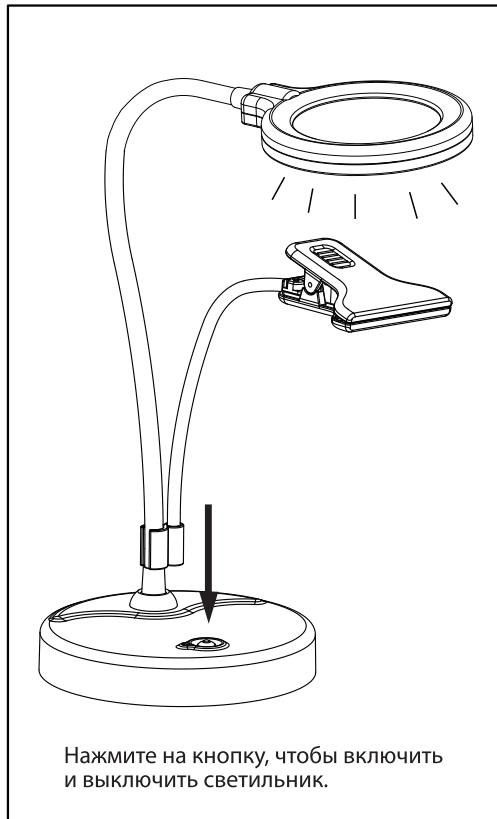

«FERSTEL» FR-16 Лупа с подсветкой

Внимательно ознакомьтесь с инструкцией перед использованием прибора.

КНОПКА ВКЛ/ВЫКЛ

Нажмите на кнопку, чтобы включить и выключить светильник.