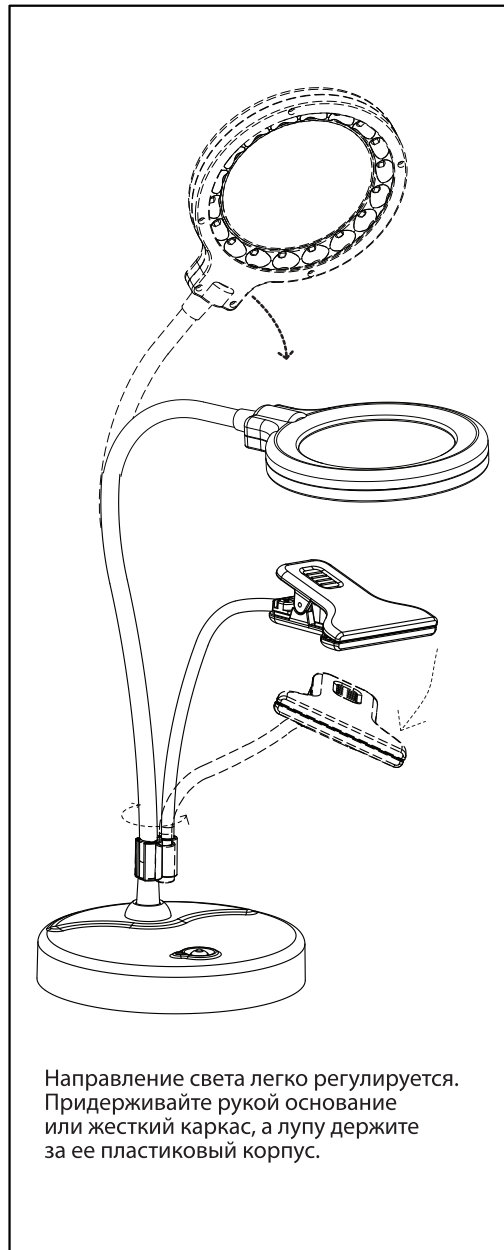

ГИБКИЕ ДЕРЖАТЕЛИ

Направление света легко регулируется. Придерживайте рукой основание или жесткий каркас, а лупу держите за ее пластиковый корпус.