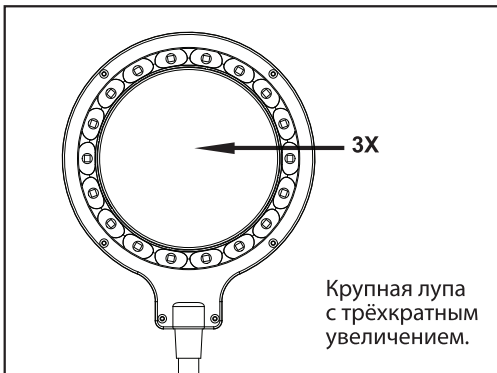

ЛУПА

Крупная лупа с трёхкратным увеличением.