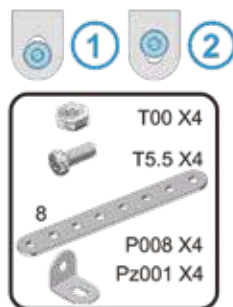

КОНСТРУКТОР МЕТАЛЛИЧЕСКИЙ

KMR-07

(EN) Metal constructor (BY) Канструктар металічны
(PL) Metalowy konstruktor (KZ) Металл конструктор

поделкин®

Рекомендуемый
возраст

8+

Количество
деталей

838

1**2****3**

4**5****6****X4****7****X2**

8

9

10

11

12

13