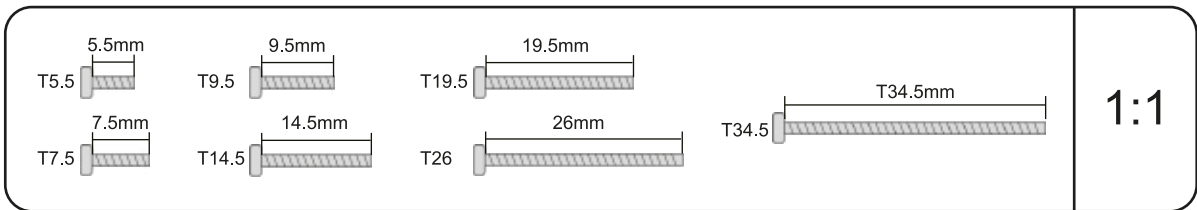

КОНСТРУКТОР МЕТАЛЛИЧЕСКИЙ

KMR-07

(EN) Metal constructor (BY) Канструктар металічны
(PL) Metalowy konstruktor (KZ) Металл конструктор

поделкин®

Рекомендуемый
возраст

8+

Количество
деталей

838

1**2****3**

4**5****6****X4****7****X2**

8

9

10

11

12

13