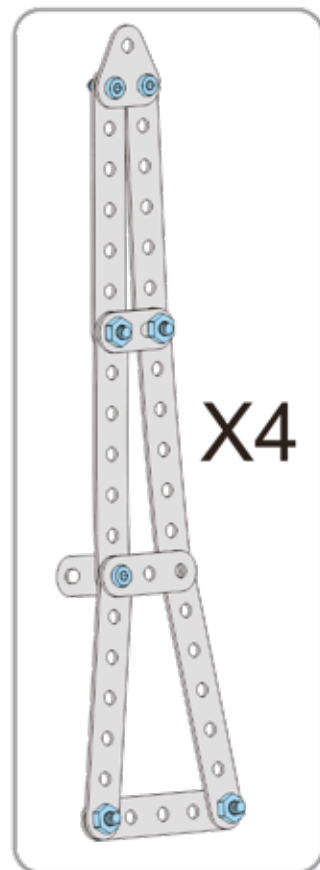

КОНСТРУКТОР МЕТАЛЛИЧЕСКИЙ

KMR-07

(EN) Metal constructor (BY) Канструктар металічны
(PL) Metalowy konstruktor (KZ) Металл конструктор

поделкин®

Рекомендуемый
возраст

8+

Количество
деталей

838

1**2****3**

4**5****6****X4****7****X2**

8

9

10

11

12

13

14

15

16

17

21

22

24

T7.5

1

T00 X2

T7.5 X2

S001 X2

X2

13

25

T7.5