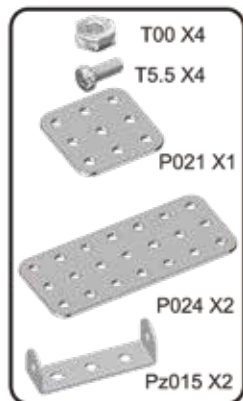

КОНСТРУКТОР МЕТАЛЛИЧЕСКИЙ

KMR-07

(EN) Metal constructor (BY) Канструктар металічны
(PL) Metalowy konstruktor (KZ) Металл конструктор

поделкин®

Рекомендуемый
возраст

8+

Количество
деталей

838

1**2****3**

4**5****6****X4****7****X2**

8

9

10

11

12

13