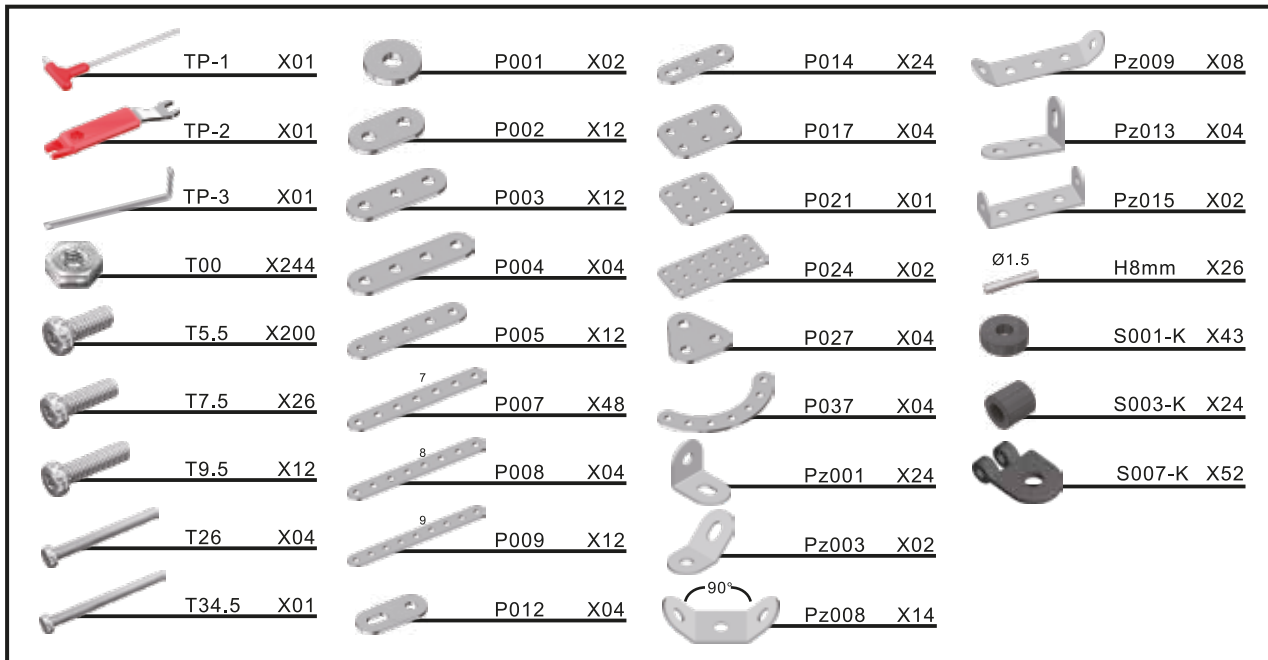

КОНСТРУКТОР МЕТАЛЛИЧЕСКИЙ

KMR-07

(EN) Metal constructor (BY) Канструктар металічны
(PL) Metalowy konstruktor (KZ) Металл конструктор

поделкин®

Рекомендуемый
возраст

8+

Количество
деталей

838

1**2****3**

4**5****6****X4****7****X2**

8

9

10

11

12

13