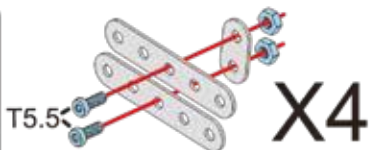

КОНСТРУКТОР МЕТАЛЛИЧЕСКИЙ

KMR-07

(EN) Metal constructor (BY) Канструктар металічны
(PL) Metalowy konstruktor (KZ) Металл конструктор

поделкин®

Рекомендуемый
возраст

8+

Количество
деталей

838

1**2****3**

4**5****6****X4****7****X2**

8

9

10

11

12

13