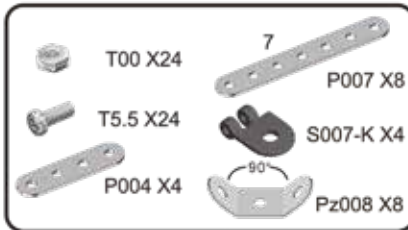

КОНСТРУКТОР МЕТАЛЛИЧЕСКИЙ

KMR-07

(EN) Metal constructor (BY) Канструктар металічны
(PL) Metalowy konstruktor (KZ) Металл конструктор

поделкин®

Рекомендуемый
возраст

8+

Количество
деталей

838

1**2****3**

4**5****6****X4****7****X2**

8

9

10

11

12

13