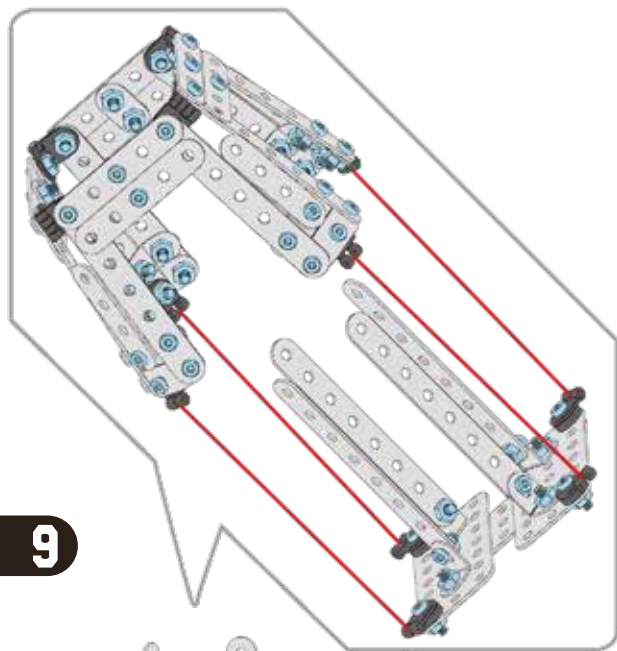

КОНСТРУКТОР МЕТАЛЛИЧЕСКИЙ

KMR-07

(EN) Metal constructor (BY) Канструктар металічны
(PL) Metalowy konstruktor (KZ) Металл конструктор

поделкин®

Рекомендуемый
возраст

8+

Количество
деталей

838

1**2****3**

4**5****6****X4****7****X2**

8

9

10

11

12

13

1

T00 X2

T7.5 X2

S001 X2

X2

13

25

T7.5

1

1

T7.5

T00 X2

T7.5 X2

S001 X2

27

28